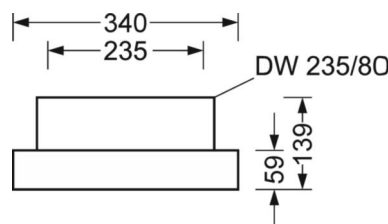

## Оптика

Оснастка	LED, цветопередача/оттенок света CRI ≥ 80 / 4000K
Допуск для координаты цветности (MacAdam)	3SDCM
Номинальный световой поток	29148lm
Срок службы LED	50000h L80/B10 (Tq 45°C)
светоотдача светильников	149lm/W
Угол излучения	95° (C0) / 95° (C90)
UGR поп./вдоль	22.1 / 22.3

## DEEP-LINK

<https://www.regiolum.de/ru/article/37440326610>

Ссылка	LED 29100lm 840
ηLB	100 %
Φ ↓/↑	100 % / 0 %
UGR поп./вдоль	22.1 / 22.3

**Механика**

цвет корпуса	белый стандартный для электротехники RAL 9016
размеры (LxWxH/DxH)	1338mm x 340mm x 59mm
вес (нетто)	11.4kg
Кабельный ввод KE (X/Y)	586mm/0mm
Вид монтажа	установка отдельных светильников на подвесе, Потолочная одиночная установка, Узел крепления маятниковой рейки на цепи

**размеры**

L	1338 mm	Длина
B	340 mm	Ширина
H	59 mm	Высота
A1	1305 mm	Расстояние между точками крепежа при одиночной установке
A4	235 mm	Расстояние между точками крепежа (ширина)
X	586 mm	Расстояние от ввода проводов до середины светильника по оси X (вдо)
Y	0 mm	Расстояние от ввода проводов до середины светильника по оси Y (поп)