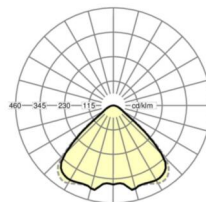

параметры

номер заказа	37440326610
код EAN	4020863336463
номер таможенного тарифа	94051190
Знак прохождения контроля	IP 65, класс защиты I, ENEC10 VDE, F, D, HACCP DIN10500/Food/IFS-пригодность для применения/BRC, Indoor, CE
Степень ударопрочности IK	IK03 (-20°C bis 45°C)
Температура окружения	ta -20°C в 45°C
Особые свойства	Готовность к IoT «Ready for IoT»
Гарантийный срок	5 лет
Государственные программы поддержки	BEG - государственные субсидии для энергосберегающих зданий (действительна только для Германии)

электротехника

Балласт	Электронный драйвер DALI2 (2 штука)
Мощность системы	196W
сетевое напряжение	230V/50Hz
автоматический предохранитель (пусковой ток)	5 штук/B10, 8 штук/B16, 8 штук/C10, 14 штук/C16
класс энергосбережения/Источник света	D

Оптика

Оснастка	LED, цветопередача/оттенок света CRI ≥ 80 / 4000K
Допуск для координаты цветности (MacAdam)	3SDCM
Номинальный световой поток	29148lm
Срок службы LED	50000h L80/B10 (Tq 45°C)
светоотдача светильников	149lm/W
Угол излучения	95° (C0) / 95° (C90)
UGR поп./вдоль	22.1 / 22.3

DEEP-LINK

<https://www.regiolum.de/ru/article/37440326610>