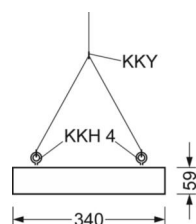

## Оптика

Оснастка	LED, цветопередача/оттенок света CRI ≥ 80 / 4000K
Допуск для координаты цветности (MacAdam)	3SDCM
Номинальный световой поток	29148lm
Срок службы LED	50000h L80/B10 (Tq 45°C)
светоотдача светильников	149lm/W
Угол излучения	95° (C0) / 95° (C90)
UGR поп./вдоль	22.1 / 22.3

## DEEP-LINK

<https://www.regiolum.de/ru/article/37440326610>

Ссылка	LED 29100lm 840
ηLB	100 %
Φ ↓/↑	100 % / 0 %
UGR поп./вдоль	22.1 / 22.3

**Механика**

цвет корпуса	белый стандартный для электротехники RAL 9016
размеры (LxWxH/DxH)	1338mm x 340mm x 59mm
вес (нетто)	11.4kg
Кабельный ввод KE (X/Y)	586mm/0mm
Вид монтажа	установка отдельных светильников на подвесе, Потолочная одиночная установка, Узел крепления маятниковой рейки на цепи

**размеры**

L	1338 mm	Длина
B	340 mm	Ширина
H	59 mm	Высота
A1	1305 mm	Расстояние между точками крепежа при одиночной установке
A4	235 mm	Расстояние между точками крепежа (ширина)
X	586 mm	Расстояние от ввода проводов до середины светильника по оси X (вдо)
Y	0 mm	Расстояние от ввода проводов до середины светильника по оси Y (поп)